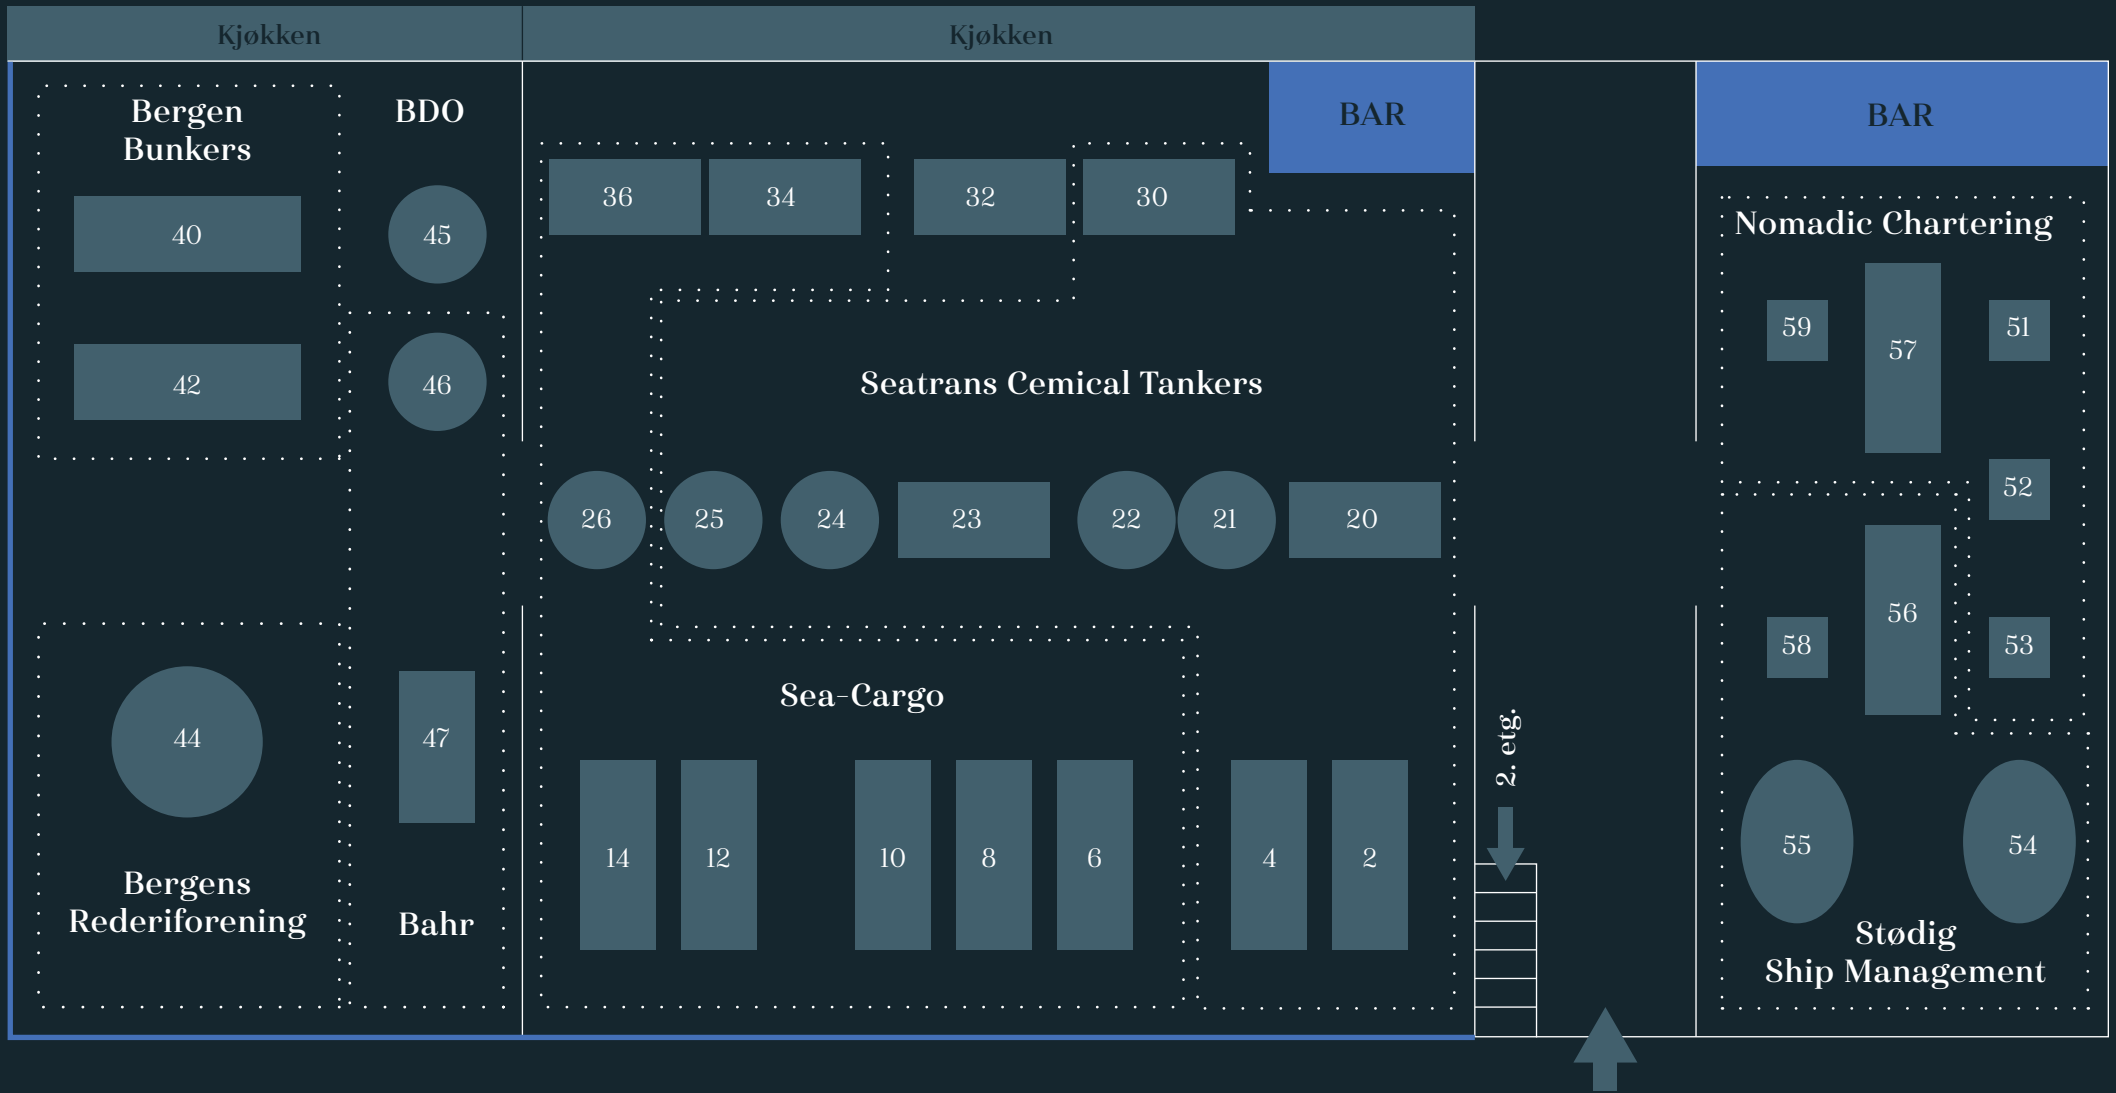

BSD Get-together

SCHOU

BRASSERIET

PEISESUEN

BSD Get-together

SALONGENE

TOPPFLØYEN

BAR

Kjøkken

81

83

85

87

89

91

93

94

Hansa Tankers

Utkilen

Bergen Tankers/
Bergen Chartering

301

Lighthouse
Ship

300

Vintårn